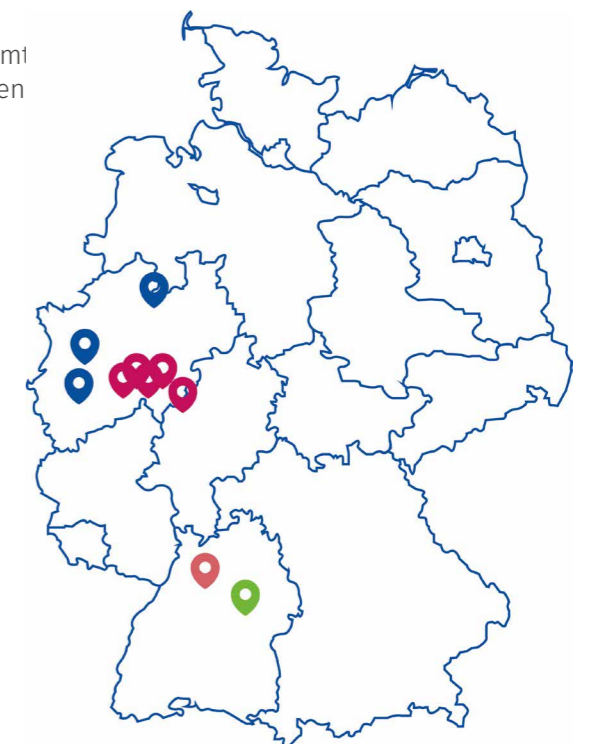

LANGZEITMIETE MIT FULL SERVICE

Benötigen Sie einen Stapler, eine Arbeitsbühne oder ein Lagertechnikgerät mittel- bis langfristig und legen gleichzeitig Wert auf lückenlose Verfügbarkeit ohne Risiko?

Dann ist die Marcus Langzeitmiete genau das Richtige!
Keine Kapitalbindung – komplette Kostentransparenz – maximale Verfügbarkeit.

Die Nutzung der Mietgeräte wird auf Ihren Einsatzfall abgestimmt mit einem kompletten Wartungs- und Reparaturservice zu festen monatlichen Raten.

**DEUTSCHLANDWEITE VERMIETUNG
UND ÜBERREGIONALE
MASCHINENUMZÜGE**

Die DID Group ist ein starker Partner für Ihr Unternehmen. Unser Kerngeschäft sind die **Vermietung von Kranen, Hubarbeitsbühnen, Gabelstaplern; Industriemontage und Spezial-Logistik.**

SCHEURER
ARBEITSBÜHNEN & STAPLER BUNDESWEIT

**Schmidt-
Falbe**
Gabelstapler

Dornseiff
So viel Kraft: muss sein.